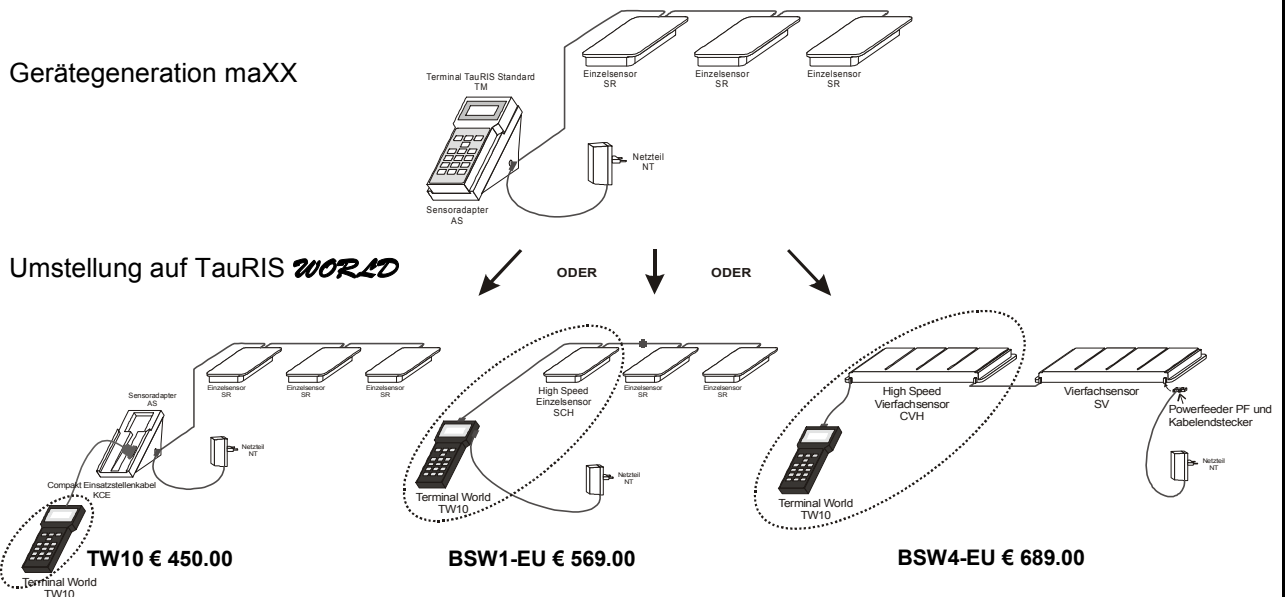

Wenn Sie den Sensoradapter Ihrer alten Standard-Anlage weiterhin nutzen wollen, benötigen Sie zusätzlich ein entsprechendes Verbindungskabel KCE01.

**Unsere Empfehlung:**

Das neue TauRIS *WORLD* Komplettsystem inkl. HIGH SPEED Vierfachsensorm, Power Feeder, 20 Ringe, neuer Terminalsoftware und mehr Funktionen! KCE01 wird nicht benötigt.